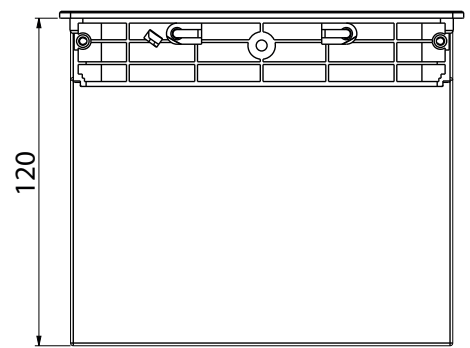

Exit Dual 2.0

Passaggio cavi per piani scrivania / Side by side access plate /
 Kabelmanagement für Tischplatten / Plaque d'accès côte à côte

ED.02_10.06.2021

VERSIONI	A	B	L
1	304.5	140.5	316
2	437	140.5	448

Vasca porta cavi / Cable tray

Exit Dual 2.0

Passaggio cavi per piani scrivania / Side by side access plate /
Kabelmanagement für Tischplatten / Plaque d'accès côte à côte

VITI NON FORNITE
SCREWS NOT PROVIDED
NICHT MITGELIEFERTE SCHRAUBEN
VIS NON FOURNIES