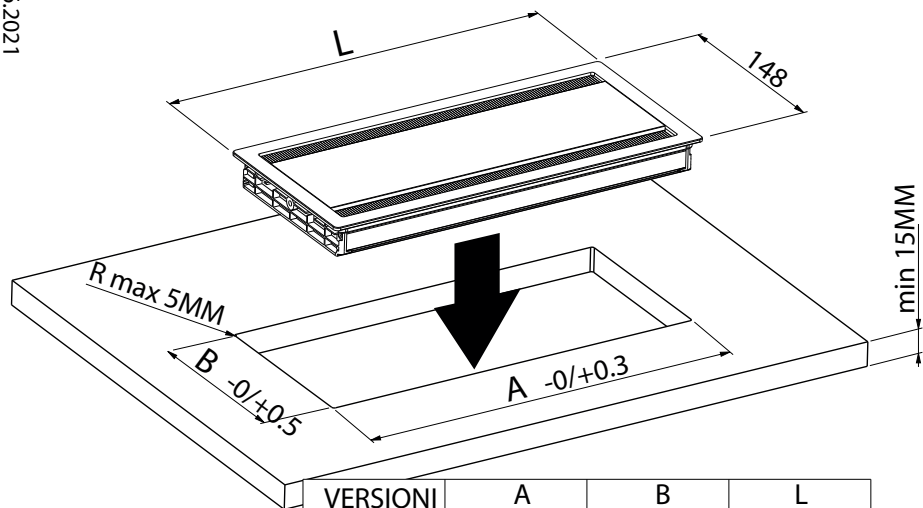

Exit Dual 2.0

Passaggio cavi per piani scrivania / Side by side access plate /
 Kabelmanagement für Tischplatten / Plaque d'accès côte à côte

ED.02_10.06.2021

VERSIONI	A	B	L
1	304.5	140.5	316
2	437	140.5	448

Vasca porta cavi / Cable tray

Exit Dual 2.0

Passaggio cavi per piani scrivania / Side by side access plate /
Kabelmanagement für Tischplatten / Plaque d'accès côte à côte

VITI NON FORNITE
SCREWS NOT PROVIDED
NICHT MITGELIEFERTE SCHRAUBEN
VIS NON FOURNIES