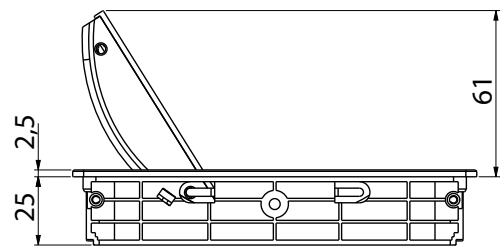

Exit Dual 2.0

Passaggio cavi per piani scrivania / Side by side access plate /
 Kabelmanagement für Tischplatten / Plaque d'accès côte à côte

ED.02_10.06.2021

VERSIONI	A	B	L
1	304.5	140.5	316
2	437	140.5	448

Vasca porta cavi / Cable tray

Exit Dual 2.0

Passaggio cavi per piani scrivania / Side by side access plate /
Kabelmanagement für Tischplatten / Plaque d'accès côte à côte

VITI NON FORNITE
SCREWS NOT PROVIDED
NICHT MITGELIEFERTE SCHRAUBEN
VIS NON FOURNIES