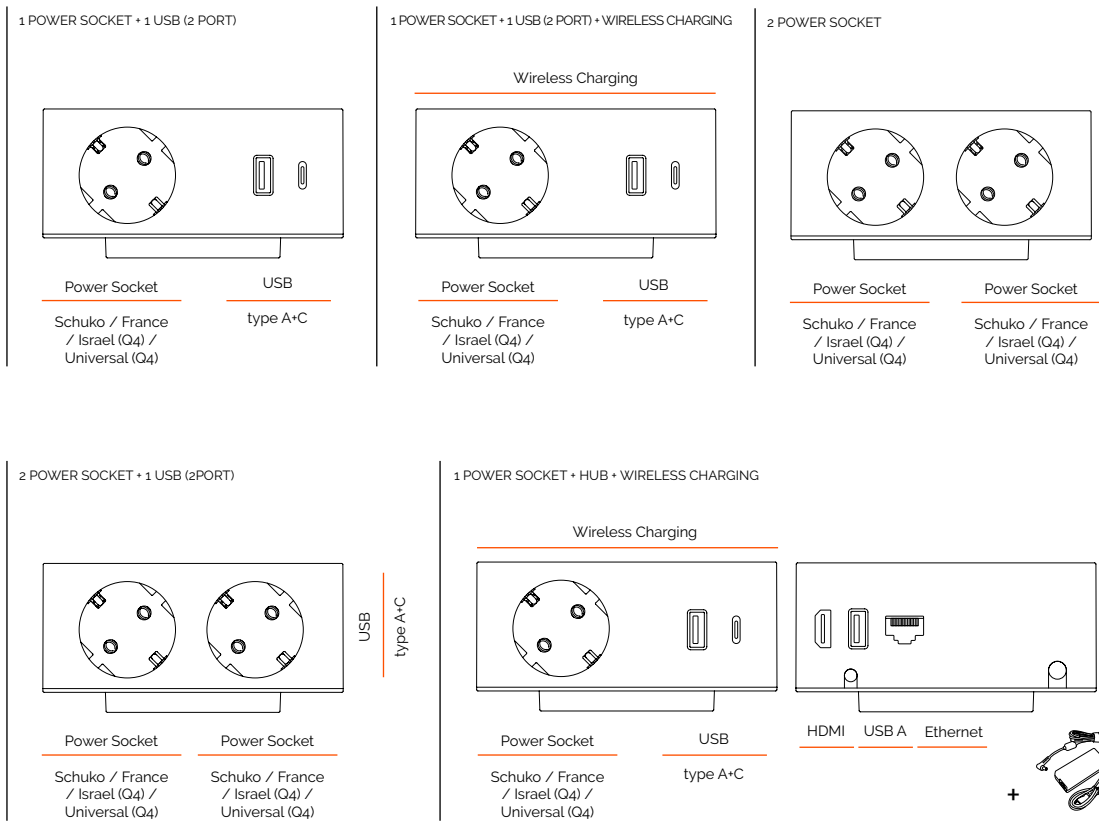

Compatibilità Compatibility

1. Mac book with type C/thunderbolt3 port
  2. iPad/iPad Pro with type C
  3. Android smartphones with full featured type c port, such as Samsung Galaxy S10 or above, Huawei Mate10 or above.
  4. Windows laptops and latest laptops with full featured C port
2. REMARK: The device and type C cable used must support the Alternate Mode function in order to be compatible. Smartphones or laptops even with type C port but without the function of type C ALT DP video signal will work only for USB data transfer and charging.

CONFIGURAZIONI | CONFIGURATIONS

FINITURE | FINISHES

Nero
Black

Bianco
White