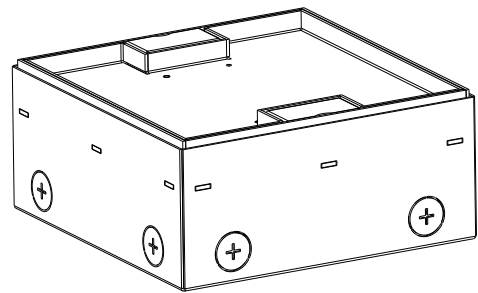

DIMENSIONI (mm) | DIMENSIONS (mm)

MASSETTO 200 | SCREED 200