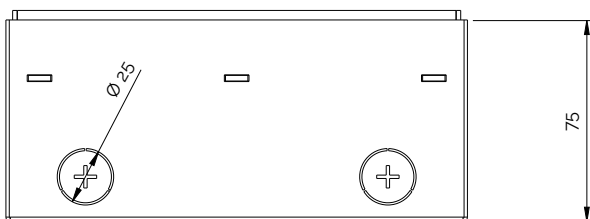

MASSETTO 150 | SCREED 150