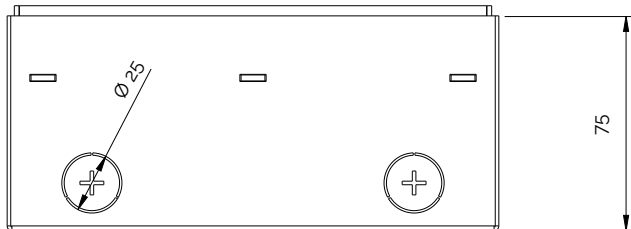

DIMENSIONI (mm) | DIMENSIONS (mm)

MASSETTO 200 | SCREED 200